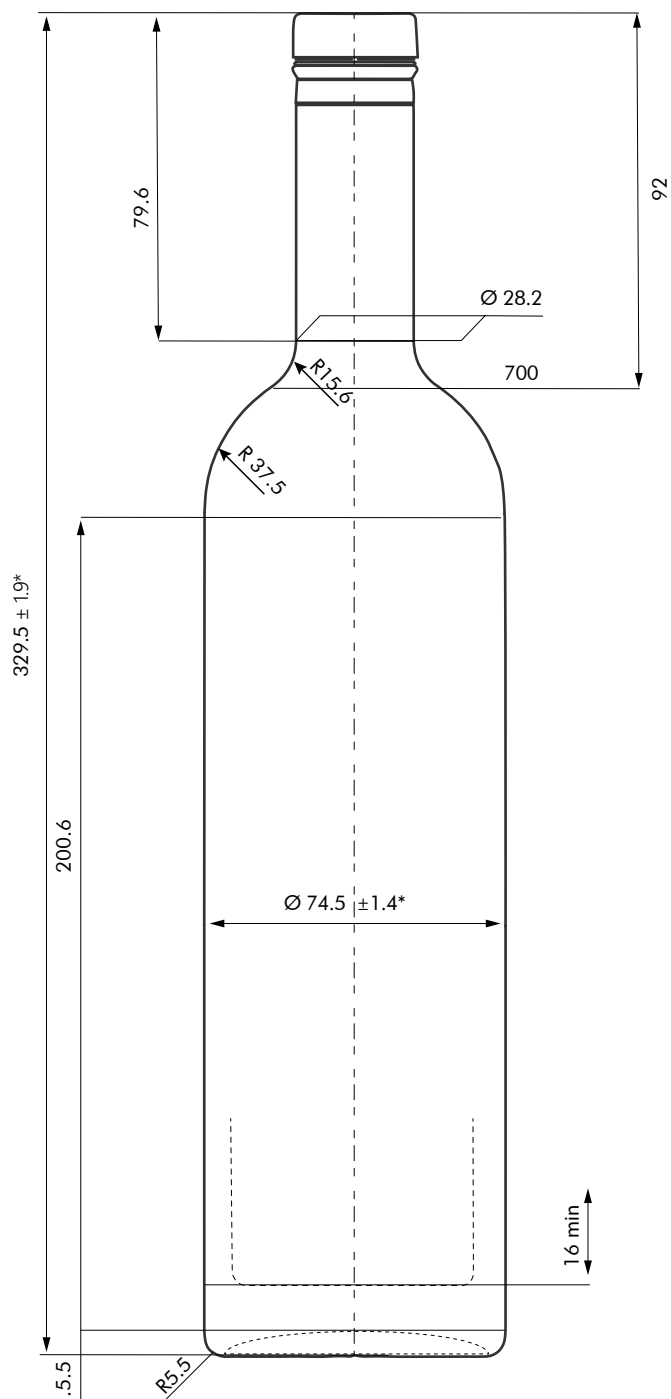

ARIANA 0.700

KMC
G L A S S

- ⌘ Ariana 0.700

- ⌘ Weight - 775 g

- ⌘ Filling CAP - 730ml

- ⌘ Color - Flint

- ⌘ Diameter - 74.5 ± 1.4

www.kmc.glass
sales@kmc.glass